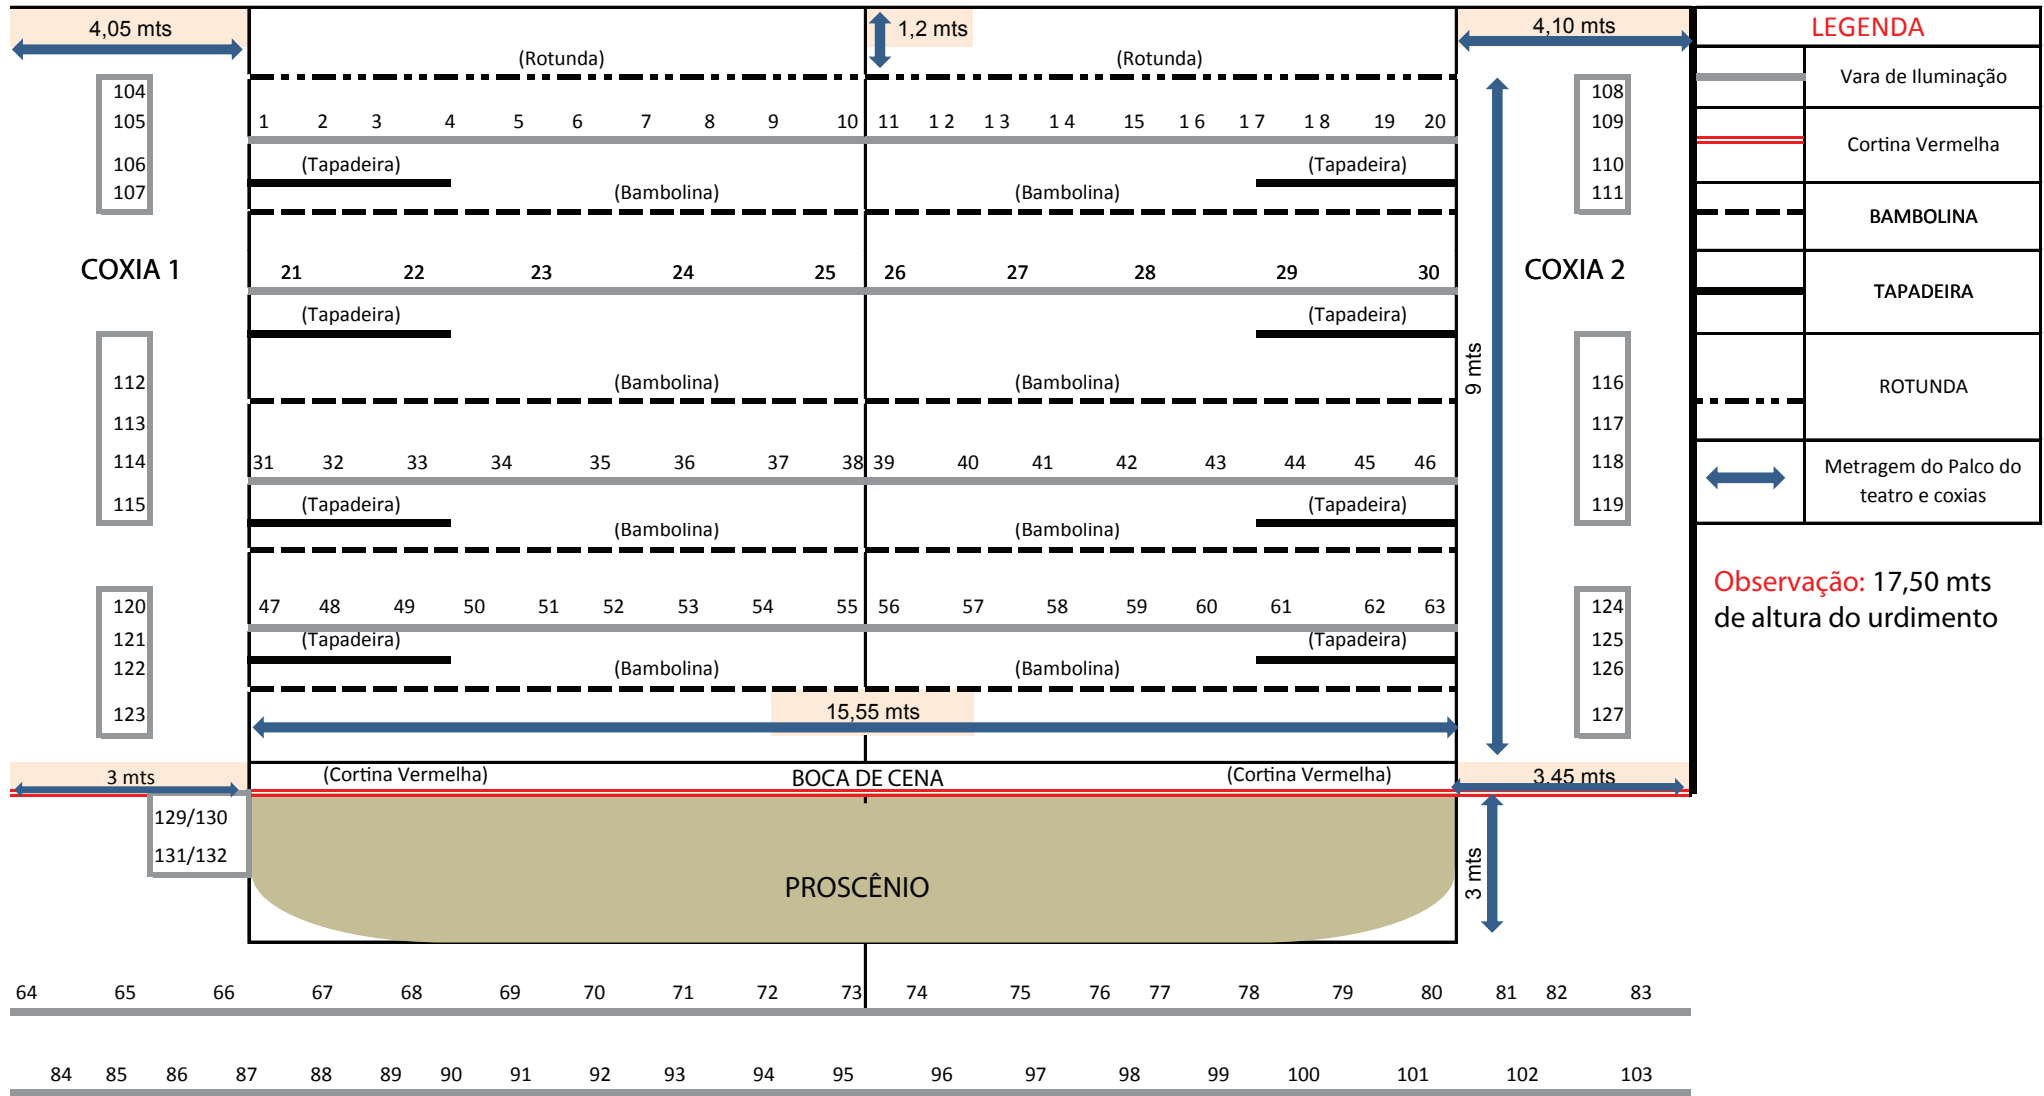

Teatro Municipal Teotônio Vilela

LEGENDA

	Vara de Iluminação
	Cortina Vermelha
	BAMBOLINA
	TAPADEIRA
	ROTUNDA
	Metragem do Palco do teatro e coxias

Observação: 17,50 mts de altura do urdimento

PLATÉIA